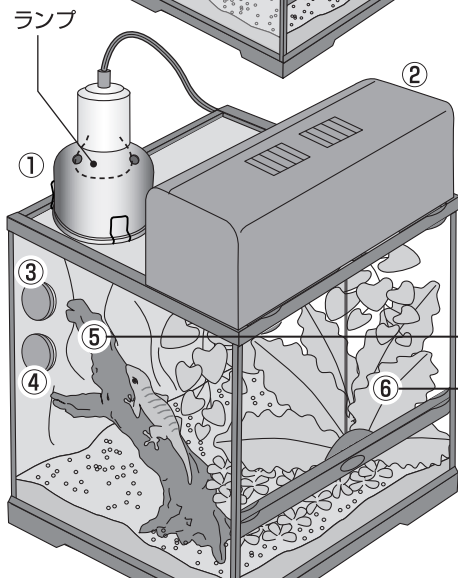

使用方法

【ケージ設置例】

ケージ内の温度イメージ

ライトドームナノを使ってケージの外からランプを照射することで、ケージ内に暖かい場所と涼しい場所をつくることができます。

生体が体調や体温に合わせて自分で最適な場所を選べる、自然環境に近い状態で飼育することができます。

※必ず爬虫類飼育用ランプ EXO-TERRA「サングローナノ」「ヒートグローナノ」を取り付けてご使用ください。これ以外のランプはご使用いただけません。

※飼育する生体や飼育環境によって、使用するランプが異なります。詳しくは生体をお求めになられた専門店などにご相談ください。

- ① ライトドーム ナノ
- ② コンパクトトップ
- ③ 温度計
- ④ 湿度計
- ⑤ オーナメント (登り木)
- ⑥ オーナメント (植物・シェルター)

※ライトドーム ナノ以外
は別売です。

生体が体調や体温に合わせて最適な場所をえらべるように、ランプの下に⑤登り木などで登れる(ランプに近づける)場所をつくってください。また、紫外線があたりすぎないように、⑥植物やシェルターなどで隠れる場所をつくってください。

【お手入れ方法】

- ●点灯中や消灯直後はドーム本体やカバー、ランプが熱くなっていますので、お手入れの際は必ず差し込みプラグをコンセントから抜き、冷めてから行ってください。
- ●本製品が汚れたら、やわらかい布やスポンジで汚れを拭き取ってください。水で洗わないでください。

【保管方法】

長期間使用しない時は、差し込みプラグをコンセントから抜いて、下記の手順に基づき保管する。

1. お手入れ方法にしたがって、汚れなどを取り除く。
  2. 購入時の箱などを使い、湿気の少ない冷暗所に保管する。
2. ●廃棄する場合は、各自自治体の廃棄ルールに従ってください。

注意 ケガや器具損傷の原因となる。

絵表示	重要事項	危害・損害
	●本製品を掃除する際、シンナー、ベンジンまたはアルコール及び有機溶剤を含むガラスクリーナーなどは使用しない。	器具損傷の原因になる。