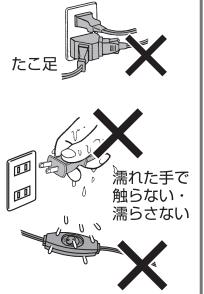

### 安全上のご注意 (ご使用前によく読んでください)

#### 警告 重大な事故の原因となる。

絵表示	重要事項	危害・損害
🚫	● 本書記載以外の用途に使用しない。	火災、感電、器具損傷の原因になる。
🚫	● 分解、改造しない。	火災、感電、故障の原因になる。
🚫	● 屋外で使用しない。	火災、器具損傷の原因になる。
🚫	● 直接日光の当たる場所、湯気や油煙の当たるところ、水のかかるところ、ほこりの多いところでは使用しない。	火災、漏電、器具損傷の原因になる。
🚫	● 天面が金属メッシュで、天面にフチのある爬虫類・両生類飼育用ケージ以外では使用しない。	火災、破損、変形の原因になる。
⚠	● 必ずカバーを取り付けて使用する。	火災、ヤケド、器具損傷の原因になる。
🚫	● ケージのプラスチック部分の上に置かない。	火災、破損、変形の原因になる。
⚠	● 使用中はコードが引っ張られる、ものがぶつかる、生体が突き上げるなどで本体がケージから落下しないように注意する。	火災、破損、変形の原因になる。
⚠	● プラスチック製品をドーム本体に接触させない。	火災、破損、変形の原因になる。
🚫	● 本体の上にものをかぶせない。	放熱を妨げ、火災、破損、変形の原因になる。
🚫	● セットしているランプに水滴がかかる状態で使用しない。	漏電、ケガ、ランプの割れ・球切れの原因になる。
🚫	● 取り付け、取り外しや掃除の時は必ず、先に本体の電源を切り、差し込みプラグを抜く。	感電、ヤケドの原因になる。
🚫	● 使用中に万一、煙が出たり異臭がした場合は、すぐに器具の電源を切り、差し込みプラグを抜く。	火災、破損の原因になる。
⚠	● 必ず専用のランプを使用する。	火災、器具損傷の原因になる。

# 安全上のご注意 〔ご使用前によく読んでください〕

**警告**

重大な事故の原因となる。

絵表示	重要事項	危害・損害
差し込みプラグ・中間スイッチ・コンセント・電源コードについて		
	●差し込みプラグ、中間スイッチ、コンセントは濡らさない。	火災、感電、漏電の原因になる。
	●たこ足配線はしない。	火災、感電の原因になる。
	●差し込みプラグ、中間スイッチは濡れた手で触らない。	感電の原因になる。
	●日本国内AC100Vの電源以外では使用しない。	火災の原因になる。
	●差し込みプラグを抜くときはコードを持たず、差し込みプラグを持って抜く。	コードがショートや断線して、火災、感電の原因になる。
	●コードを傷める行為(曲げる、引っ張る、束ねる、重いものを載せるなど)はしない。	コードがショートや断線して、火災、感電の原因になる。
	●ドームの通気孔の真上にコードがこないように設置する。	火災、感電、故障の原因になる。