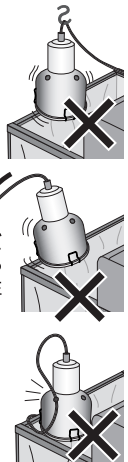

### 【取り付け方】

※本製品は天面が金属製のメッシュになっている爬虫類・両生類飼育用ケージにのみご使用いただけます。

- ①ランプを取り付け、カバーをドーム本体に取り付ける。  
 ※必ずカバーを取り付けて使用してください。  
 ※製品の仕様上、カバーの着脱によりドーム本体にキズが付くことがあります。ご了承ください。

- ②ケージ天面の金属メッシュの上に置く。

※落下の恐れがあるため、天面にフチのないケージには使用しないでください。

電源コードで吊り下げて使用しないでください。コードがショートや断線して、火災、感電の原因になります。

使用中はコードが引っ張られる、ものがぶつかるなどで本体がケージから落下しないように注意してください。

ドームの通気孔の真上にコードがこないよう注意してください。