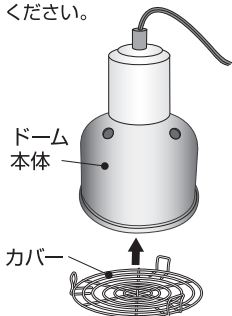

使用方法

【取り付け方】

※本製品は天面が金属製のメッシュになっている爬虫類・両生類飼育用ケージにのみご使用いただけます。

- ①ランプを取り付け、カバーをドーム本体に取り付ける。
  ※必ずカバーを取り付けて使用してください。
  ※製品の仕様上、カバーの着脱によりドーム本体にキズが付くことがあります。ご了承ください。

- ②ケージ天面の金属メッシュの上に置く。