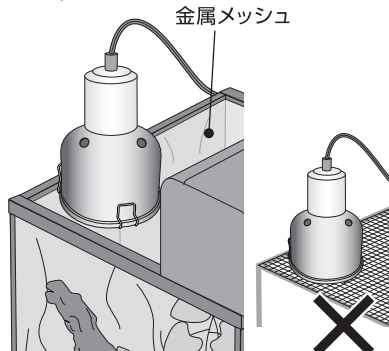

使用方法

【取り付け方】

※本製品は天面が金属製のメッシュになっている爬虫類・両生類飼育用ケージにのみご使用いただけます。

- ①ランプを取り付け、カバーをドーム本体に取り付ける。
  ※必ずカバーを取り付けて使用してください。
  ※製品の仕様上、カバーの着脱によりドーム本体にキズが付くことがあります。ご了承ください。

- ②ケージ天面の金属メッシュの上に置く。