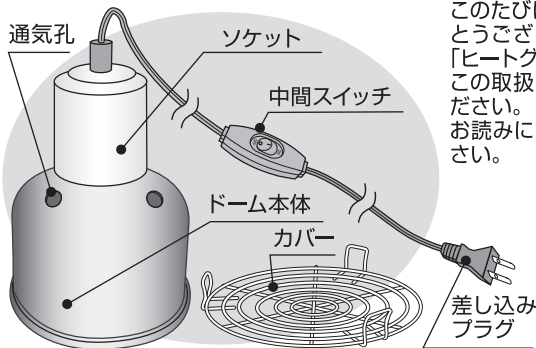

## ライトドーム ナノ

このたびは、「ライトドーム ナノ」をお買い上げいただき、ありがとうございます。本製品は、EXO-TERRA「サングロー ナノ」「ヒートグロー ナノ」専用の照明器具です。この取扱説明書をよくお読みいただき、正しく安全にご使用ください。お読みになった後は、いつでも取り出せるところに保管してください。

この取扱説明書には下記のマークを付けています。

⚠ 拡大損害および器具損傷が予想される事項