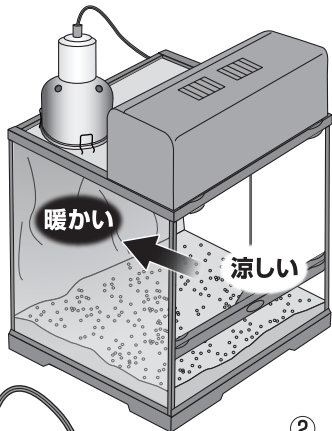

使用方法

【ケージ設置例】

ケージ内の温度イメージ

ライトドームナノを使ってケージの外からランプを照射することで、ケージ内に暖かい場所と涼しい場所をつくることができます。

生体が体調や体温に合わせて自分で最適な場所を選べる、自然環境に近い状態で飼育することができます。

※必ず爬虫類飼育用ランプ EXO-TERRA「サングローナノ」「ヒートグローナノ」を取り付けてご使用ください。これ以外のランプはご使用いただけません。

※飼育する生体や飼育環境によって、使用するランプが異なります。詳しくは生体をお求めになられた専門店などにご相談ください。

- ① ライトドーム ナノ
- ② コンパクトトップ
- ③ 温度計
- ④ 湿度計
- ⑤ オーナメント (登り木)
- ⑥ オーナメント (植物・シェルター)

※ライトドーム ナノ以外
は別売です。

生体が体調や体温に合わせて最適な場所をえらべるように、ランプの下に⑤登り木などで登れる(ランプに近づける)場所をつくってください。また、紫外線があたりすぎないように、⑥植物やシェルターなどで隠れる場所をつくってください。

【お手入れ方法】

- ●点灯中や消灯直後はドーム本体やカバー、ランプが熱くなっていますので、お手入れの際は必ず差し込みプラグをコンセントから抜き、冷めてから行ってください。
- ●本製品が汚れたら、やわらかい布やスポンジで汚れを拭き取ってください。水で洗わないでください。

【保管方法】

長期間使用しない時は、差し込みプラグをコンセントから抜いて、下記の手順に基づき保管する。

1. お手入れ方法にしたがって、汚れなどを取り除く。
  2. 購入時の箱などを使い、湿気の少ない冷暗所に保管する。
2. ●廃棄する場合は、各自自治体の廃棄ルールに従ってください。

注意 ケガや器具損傷の原因となる。

絵表示	重要事項	危害・損害
	●本製品を掃除する際、シンナー、ベンジンまたはアルコール及び有機溶剤を含むガラスクリーナーなどは使用しない。	器具損傷の原因になる。