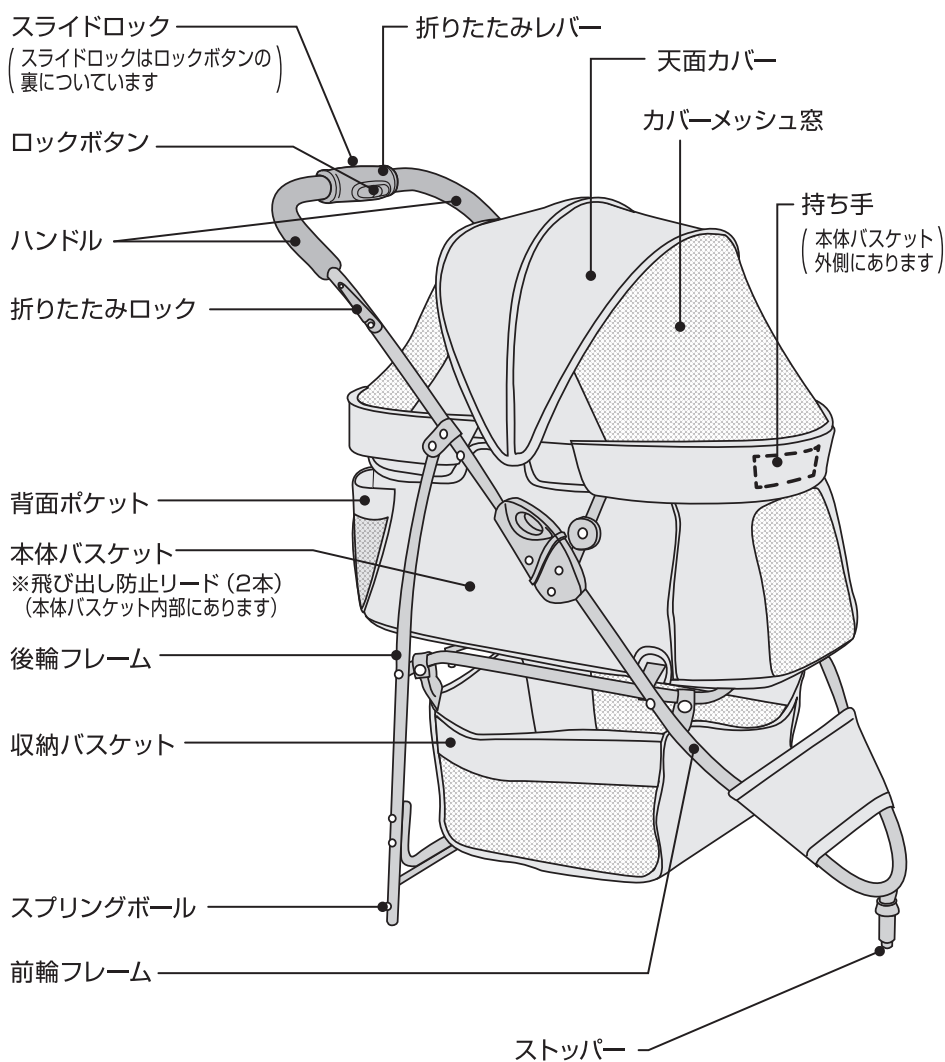

GEX

取扱説明書

いつでも一緒

わんわんカート スマートハンディSafety

各部の名称

このたびは、「わんわんカート スマートハンディSafety」をお買い上げいただき、ありがとうございます。本製品は、犬用バギーです。この取扱説明書をよくお読みいただき、正しく安全にご使用ください。お読みになった後は、いつでも取り出せるところに保管してください。

- 第三者に譲渡・貸与される場合も、この説明書を必ず添付してください。
- この説明書は保証書を兼用しています。大切に保管してください。
- 本製品に関するお問い合わせは、お買い求めの販売店もしくは当社にご連絡ください。