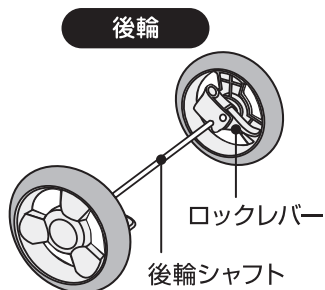

GEX

取扱説明書

いつでも一緒

わんわんカート スマートハンディSafety

各部の名称

このたびは、「わんわんカート スマートハンディSafety」をお買い上げいただき、ありがとうございます。本製品は、犬用バギーです。この取扱説明書をよくお読みいただき、正しく安全にご使用ください。お読みになった後は、いつでも取り出せるところに保管してください。

- 第三者に譲渡・貸与される場合も、この説明書を必ず添付してください。
- この説明書は保証書を兼用しています。大切に保管してください。
- 本製品に関するお問い合わせは、お買い求めの販売店もしくは当社にご連絡ください。

■もくじ■

① 各部の名称	1
② 安全上のご注意	2
・ご使用上の注意	2
③ 組立方法	3
④ 使用方法	3-4
・お手入れ方法	4
・保管方法	4
⑤ 保証書	4
⑥ 基本仕様	4

安全上のご注意【ご使用前によく読んでください】

この表示を無視して、誤った使い方をしたときに生じる内容を、2つに区分しています。

 警告	人が死亡または重傷を負うおそれのある内容
 注意	人が軽傷を負うことや財産の損害が発生するおそれのある内容