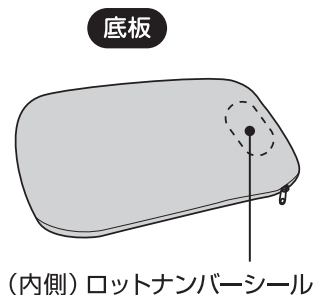

GEX

取扱説明書

いつでも一緒

わんわんカート スマートハンディSafety

各部の名称

このたびは、「わんわんカート スマートハンディSafety」をお買い上げいただき、ありがとうございます。本製品は、犬用バギーです。この取扱説明書をよくお読みいただき、正しく安全にご使用ください。お読みになった後は、いつでも取り出せるところに保管してください。

- 第三者に譲渡・貸与される場合も、この説明書を必ず添付してください。
- この説明書は保証書を兼用しています。大切に保管してください。
- 本製品に関するお問い合わせは、お買い求めの販売店もしくは当社にご連絡ください。

■もくじ■

① 各部の名称	1
② 安全上のご注意	2
・ご使用上の注意	2
③ 組立方法	3
④ 使用方法	3-4
・お手入れ方法	4
・保管方法	4
⑤ 保証書	4
⑥ 基本仕様	4

安全上のご注意【ご使用前によく読んでください】

この表示を無視して、誤った使い方をしたときに生じる内容を、2つに区分しています。

 警告	人が死亡または重傷を負うおそれのある内容
 注意	人が軽傷を負うことや財産の損害が発生するおそれのある内容